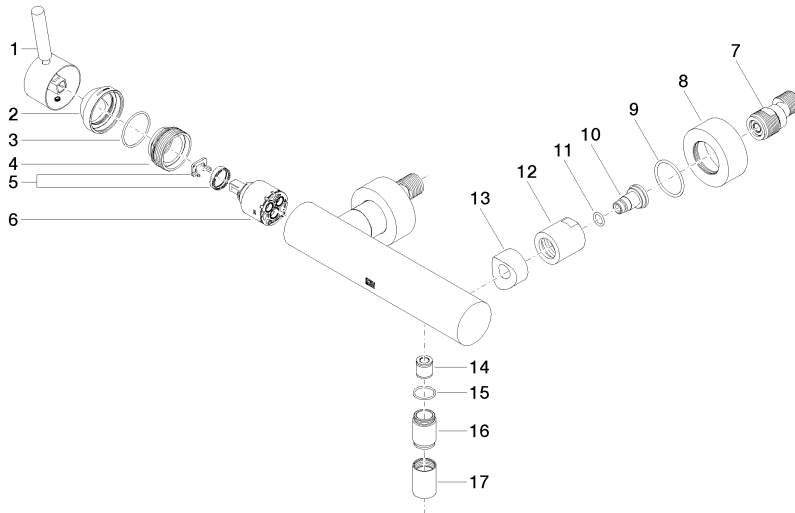

33 300 660

- Brauseabgang 3/8"
- Schubrosetten Ø 60 mm
- Anschluss 1/2"
- Stichmaß 150 mm ± 15 mm

Eigensicher gegen Rückfließen.

	Schwarz matt	33 300 660-33
	Chrom	33 300 660-00
	Platin gebürstet	33 300 660-06
	Dark Chrome	33 300 660-19
	Light Gold	33 300 660-26
	Light Gold gebürstet	33 300 660-27
	Bronze gebürstet	33 300 660-42
	Champagne gebürstet (22kt Gold)	33 300 660-46
	Champagne (22kt Gold)	33 300 660-47
	Chrom gebürstet	33 300 660-93
	Dark Platinum gebürstet	33 300 660-99

33 300 660

mm [Inches]

Durchflussdiagramm

Zertifikate

LGA_29688.

Belgaqua_21-025-
27_1.

DVGW_DW-
6506DN0125.

WRAS_2205033.

33 300 660

Ersatzteile für die
anderen
Oberflächenvarianten
finden Sie hier:
Chrom

Ersatzteilstückliste

Nr.	Artikelnummer	Benennung	Verbaumenge	Lieferzeit
1	90 20 66 007 00-33	Griff	1	30
2	09 28 30 032-33	Haube	1	30
3	09 14 10 102 90	Dichtung	1	2
4	09 24 04 296 90	Mutter	1	2
5	90 28 10 148 00 90	Zubehoer	1	2
6	90 15 05 064 00 90	Kartusche	1	2
7	04 11 04 030 00 90	Anschluss	2	2
8	09 27 62 004-33	Rosette	2	30
9	09 14 10 119 90	Dichtung	2	2
10	09 29 05 005 20 90	Nippel	2	60
11	09 14 10 008 90	Dichtung	2	2
12	09 23 10 048-33	Mutter	2	30
13	09 18 40 059-33	Huelse	2	30
14	90 23 01 141 00 90	Rueckflussverhinderer	1	2
15	90 14 10 032 00 90	Dichtung	1	2
16	09 24 03 115 20-33	Nippel	1	30
17	90 21 02 069 00-33	Haube	1	30