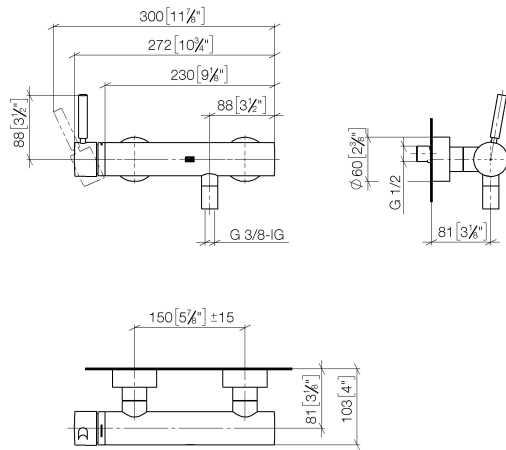

33 300 660

- Brauseabgang 3/8"
- Schubrosetten Ø 60 mm
- Anschluss 1/2"
- Stichmaß 150 mm ± 15 mm

Eigensicher gegen Rückfließen.

	Schwarz matt	33 300 660-33
	Chrom	33 300 660-00
	Platin gebürstet	33 300 660-06
	Dark Chrome	33 300 660-19
	Light Gold	33 300 660-26
	Light Gold gebürstet	33 300 660-27
	Bronze gebürstet	33 300 660-42
	Champagne gebürstet (22kt Gold)	33 300 660-46
	Champagne (22kt Gold)	33 300 660-47
	Chrom gebürstet	33 300 660-93
	Dark Platinum gebürstet	33 300 660-99

33 300 660

mm [Inches]

Durchflussdiagramm

Zertifikate

LGA_29688.

Belgaqua_21-025-
27_1.

DVGW_DW-
6506DN0125.

WRAS_2205033.

33 300 660

Ersatzteile für die
anderen
Oberflächenvarianten
finden Sie hier:
Chrom

Ersatzteilstückliste

Nr.	Artikelnummer	Benennung	Verbaumenge	Lieferzeit
1	90 20 66 007 00-33	Griff	1	30
2	09 28 30 032-33	Haube	1	30
3	09 14 10 102 90	Dichtung	1	2
4	09 24 04 296 90	Mutter	1	2
5	90 28 10 148 00 90	Zubehoer	1	2
6	90 15 05 064 00 90	Kartusche	1	2
7	04 11 04 030 00 90	Anschluss	2	2
8	09 27 62 004-33	Rosette	2	30
9	09 14 10 119 90	Dichtung	2	2
10	09 29 05 005 20 90	Nippel	2	60
11	09 14 10 008 90	Dichtung	2	2
12	09 23 10 048-33	Mutter	2	30
13	09 18 40 059-33	Huelse	2	30
14	90 23 01 141 00 90	Rueckflussverhinderer	1	2
15	90 14 10 032 00 90	Dichtung	1	2
16	09 24 03 115 20-33	Nippel	1	30
17	90 21 02 069 00-33	Haube	1	30