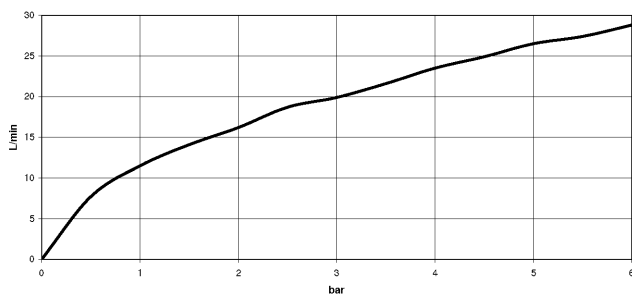

33 300 660

- Brauseabgang 3/8"
- Schubrosetten Ø 60 mm
- Anschluss 1/2"
- Stichmaß 150 mm ± 15 mm

Eigensicher gegen Rückfließen.

	Schwarz matt	33 300 660-33
	Chrom	33 300 660-00
	Platin gebürstet	33 300 660-06
	Dark Chrome	33 300 660-19
	Light Gold	33 300 660-26
	Light Gold gebürstet	33 300 660-27
	Bronze gebürstet	33 300 660-42
	Champagne gebürstet (22kt Gold)	33 300 660-46
	Champagne (22kt Gold)	33 300 660-47
	Chrom gebürstet	33 300 660-93
	Dark Platinum gebürstet	33 300 660-99

33 300 660

mm [Inches]

Durchflussdiagramm

Zertifikate

LGA_29688.

Belgaqua_21-025-
27_1.

DVGW_DW-
6506DN0125.

WRAS_2205033.